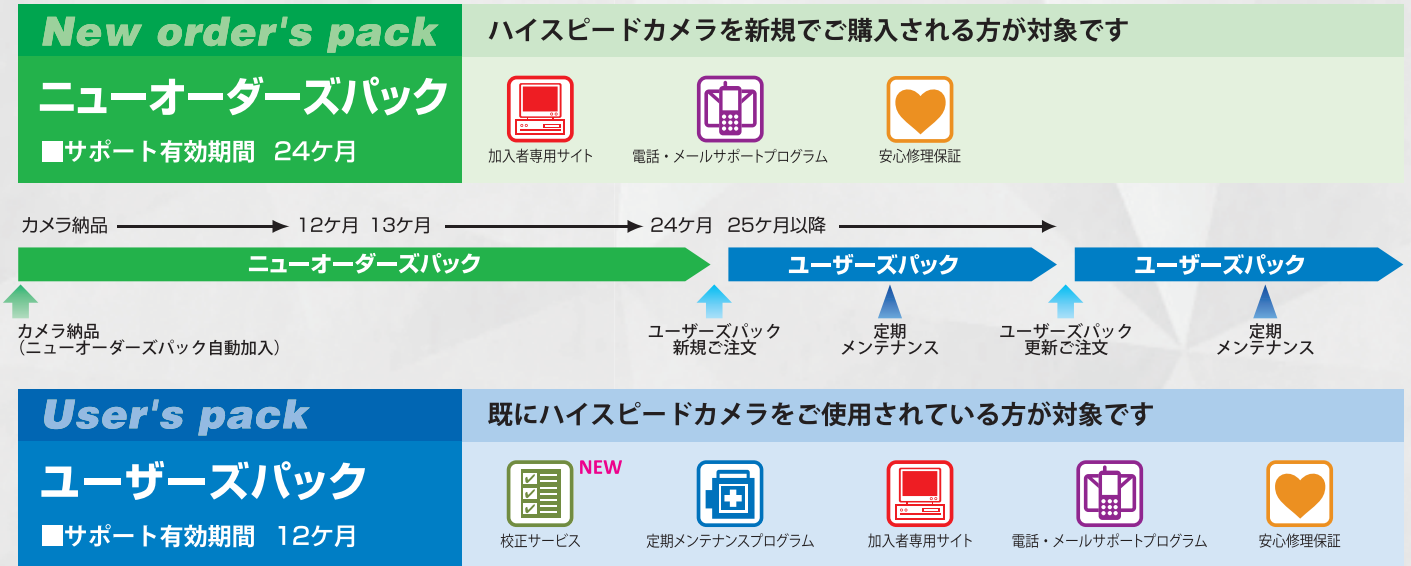

◆ 製品構成とサポート内容

メンテナンス・サポートパックには、お客様の状況により2種類のパックをご用意しています。

◆ 各サポート内容

■校正サービス NEW

精度の高い測定を維持するために、機器の状態に合わせた適切な検査を実施します。

■定期メンテナンスプログラム

1年に1回、センドバックで機材を受け取り検査します。
※ユーザーズパックのみのサービスとなります。

「定期メンテナンス」の内容です。定期メンテナンスはセンドバックにて対応させていただきます。

1. ■画像調整 (画質/色合い/センサー清掃)
   - ■ファームウェアのバージョン確認/アップデート
   - ■機能検査 (キャリブレーション補正/シャッター/トリガー)
   - ■PFVのリビジョンアップ
2. など

■加入者専用サイト

「Photron FASTCAM Viewer」(PFV) や各種マニュアル、ドライバのダウンロードサービス、使用方法に関するQ&Aをご用意しています。

■電話・メールサポートプログラム

製品の操作方法、環境設定方法についてE-mailによる支援と加入者専用フリーダイヤルによる電話サポートを行います。

■安心修理保証

保証期間中はセンドバックによる無償修理を実施いたします。

※過失による破損と判断できる際には保証外とさせていただきます。

※ご使用環境に起因する修理に関しては費用をご請求させていただきます。

こんなお客様におすすめです

- 使用しているカメラの測定精度が保たれているか知りたい
- 定期的にカメラのメンテナンスをしてほしい
- トラブル時に迅速に対応してほしい
- もしも壊れた時に修理費用を安くしたい