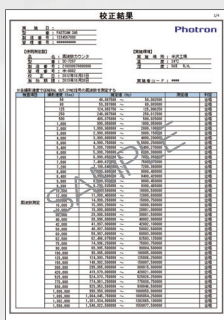

『校正証明書』について

取引における品質信頼性の証明として、また品質保証のための国際規格 (ISO9000 シリーズ) による品質管理および品質保証において、国家標準とのトレーサビリティを証明する際に活用できます。

弊社では『点検・校正サービス』実施時に、校正証明書と検査成績証を発行します。