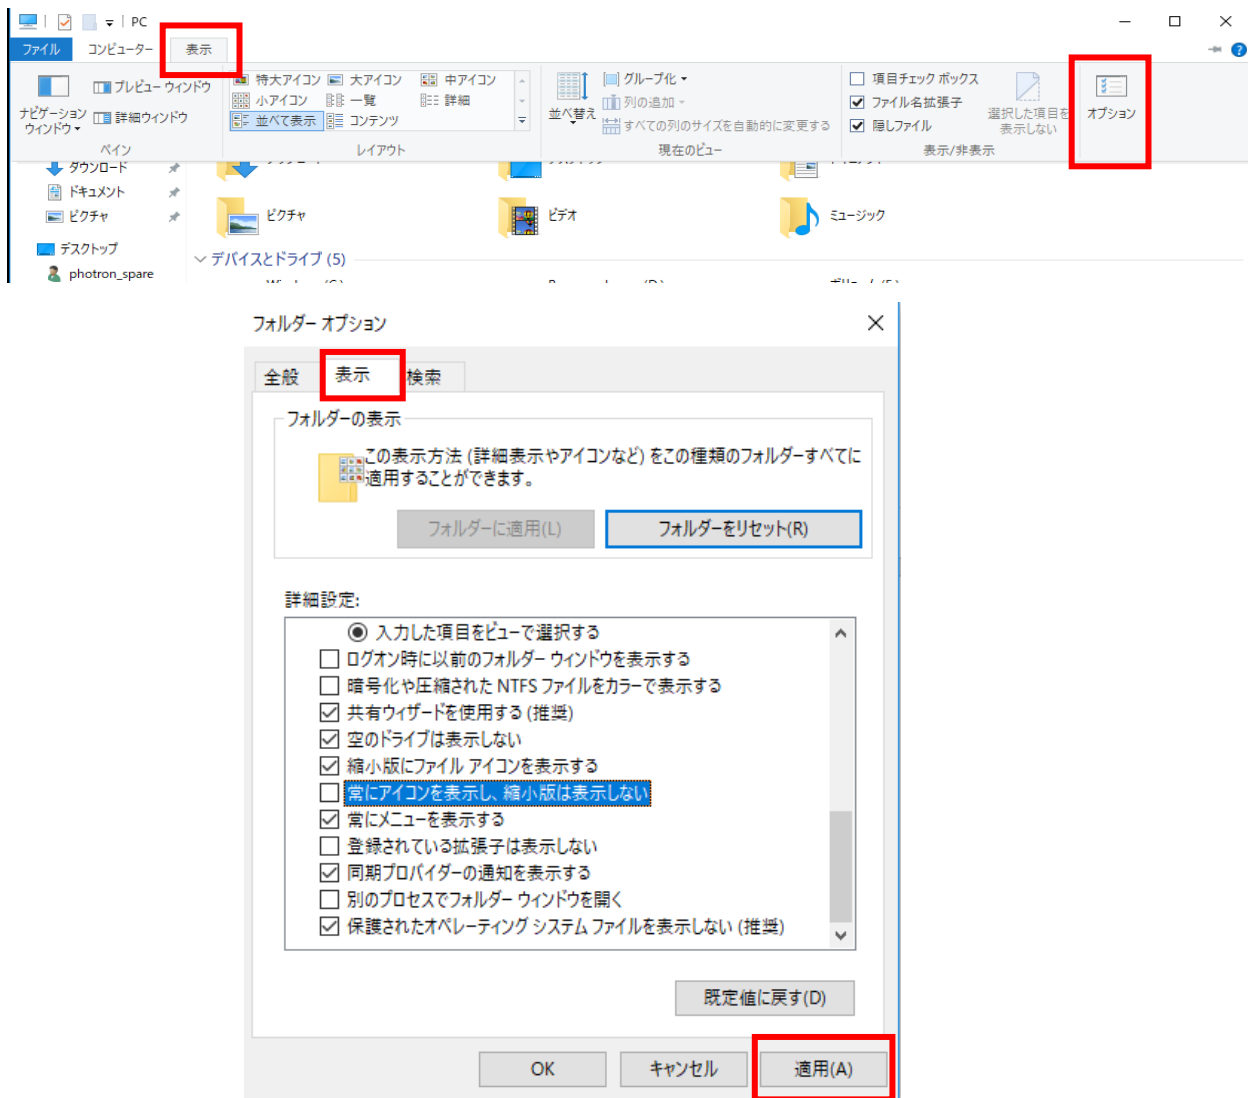

## .grp ファイルのサムネイルが見えない場合の対処法

※本書は grp ファイルのサムネイルが見えなくなった際の対処法を記載した手順書です

- 1、まず始めにフォルダオプションの設定を開き、「常にアイコンを表示し、縮小版を表示しない」のチェックボックスを外して下さい。

チェックボックスを外し、適用を選択してください。

2、該当 PC を再起動していただき、サムネイルが表示されているか確認してください。