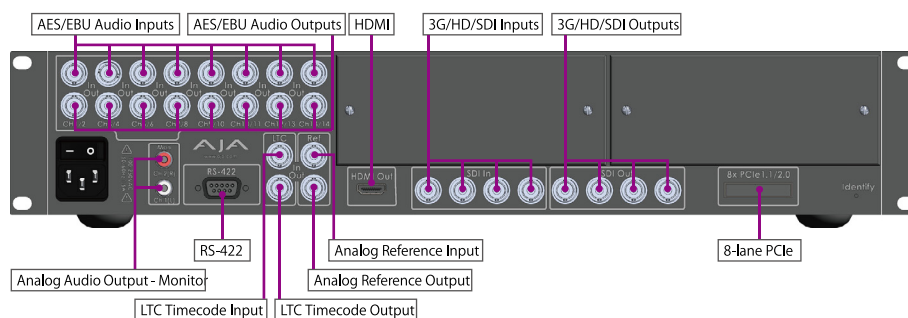

製品仕様

ホスト PC 3RU

- | | |
|---|--------------------|
| 1x Dual Link DVI-I | 1x SPDIF Out |
| 2x Display Port (nVIDIA K2000) or
1x DVI-D + 1x mini Display Port
(nVIDIA K2000D) | 1x Surround Out |
| 2x Gigabit Ethernet ports (RJ45)
(Jumbo Frame Capable) | 1x CEN/LFE Out |
| 10x USB 2.0 ports | 1x Mic In |
| 4x USB 3.0 ports | 1x Line Out |
| 4x eSATA ports | 1x Line In |
| 1x PS2 Keyboard/Mouse | 1x 8-lane PCIe 2.0 |

プロセッシングユニット 2RU

- | | |
|--|------------------------|
| 8x AES/EBU Audio Inputs | 1x LTC Timecode Input |
| 8x AES/EBU Audio Outputs | 1x LTC Timecode Output |
| 1x Analog Audio Output - Monitoring | 4x Video Inputs |
| 1x RS-422 port | 4x Video Outputs |
| 1x Analog Reference Input | 1x 8-lane PCIe 2.0 |
| 1x Analog Reference Output, loop through | |

インジェストフォーマット	UHDTV (3840x2160) 50Hz and 59,94Hz Progressive Level-A or Level-B
アウトジェストフォーマット	HD (1080p, 1080i, 720p) Level-A or Level-B for 1080p
ゲンロック	ブラックバースト 三値