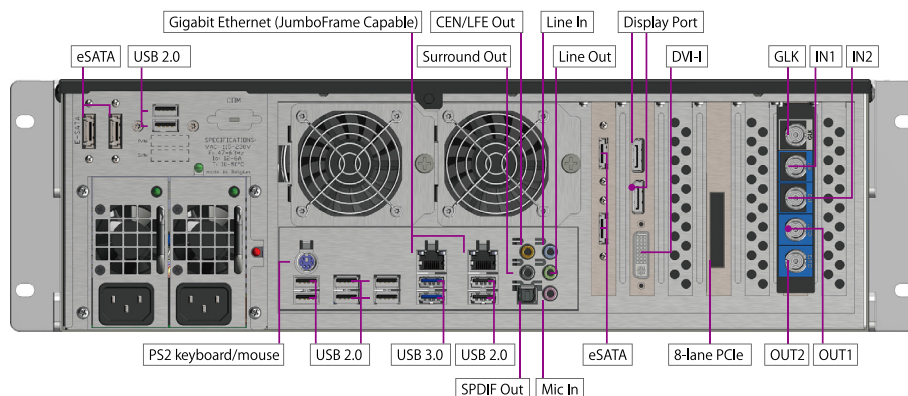

製品仕様

ホスト PC 3RU

- | | |
|---|--------------------|
| 1x Dual Link DVI-I | 1x SPDIF Out |
| 2x Display Port (nVIDIA K2000) or
1x DVI-D + 1x mini Display Port
(nVIDIA K2000D) | 1x Surround Out |
| 2x Gigabit Ethernet ports (RJ45)
(Jumbo Frame Capable) | 1x CEN/LFE Out |
| 10x USB 2.0 ports | 1x Mic In |
| 4x USB 3.0 ports | 1x Line Out |
| 4x eSATA ports | 1x Line In |
| 1x PS2 Keyboard/Mouse | 1x 8-lane PCIe 2.0 |

プロセッシングユニット 2RU

- | | |
|--|------------------------|
| 8x AES/EBU Audio Inputs | 1x LTC Timecode Input |
| 8x AES/EBU Audio Outputs | 1x LTC Timecode Output |
| 1x Analog Audio Output - Monitoring | 4x Video Inputs |
| 1x RS-422 port | 4x Video Outputs |
| 1x Analog Reference Input | 1x 8-lane PCIe 2.0 |
| 1x Analog Reference Output, loop through | |

インジェストフォーマット	UHDTV (3840x2160) 50Hz and 59,94Hz Progressive Level-A or Level-B
アウトジェストフォーマット	HD (1080p, 1080i, 720p) Level-A or Level-B for 1080p
ゲンロック	ブラックバースト 三値